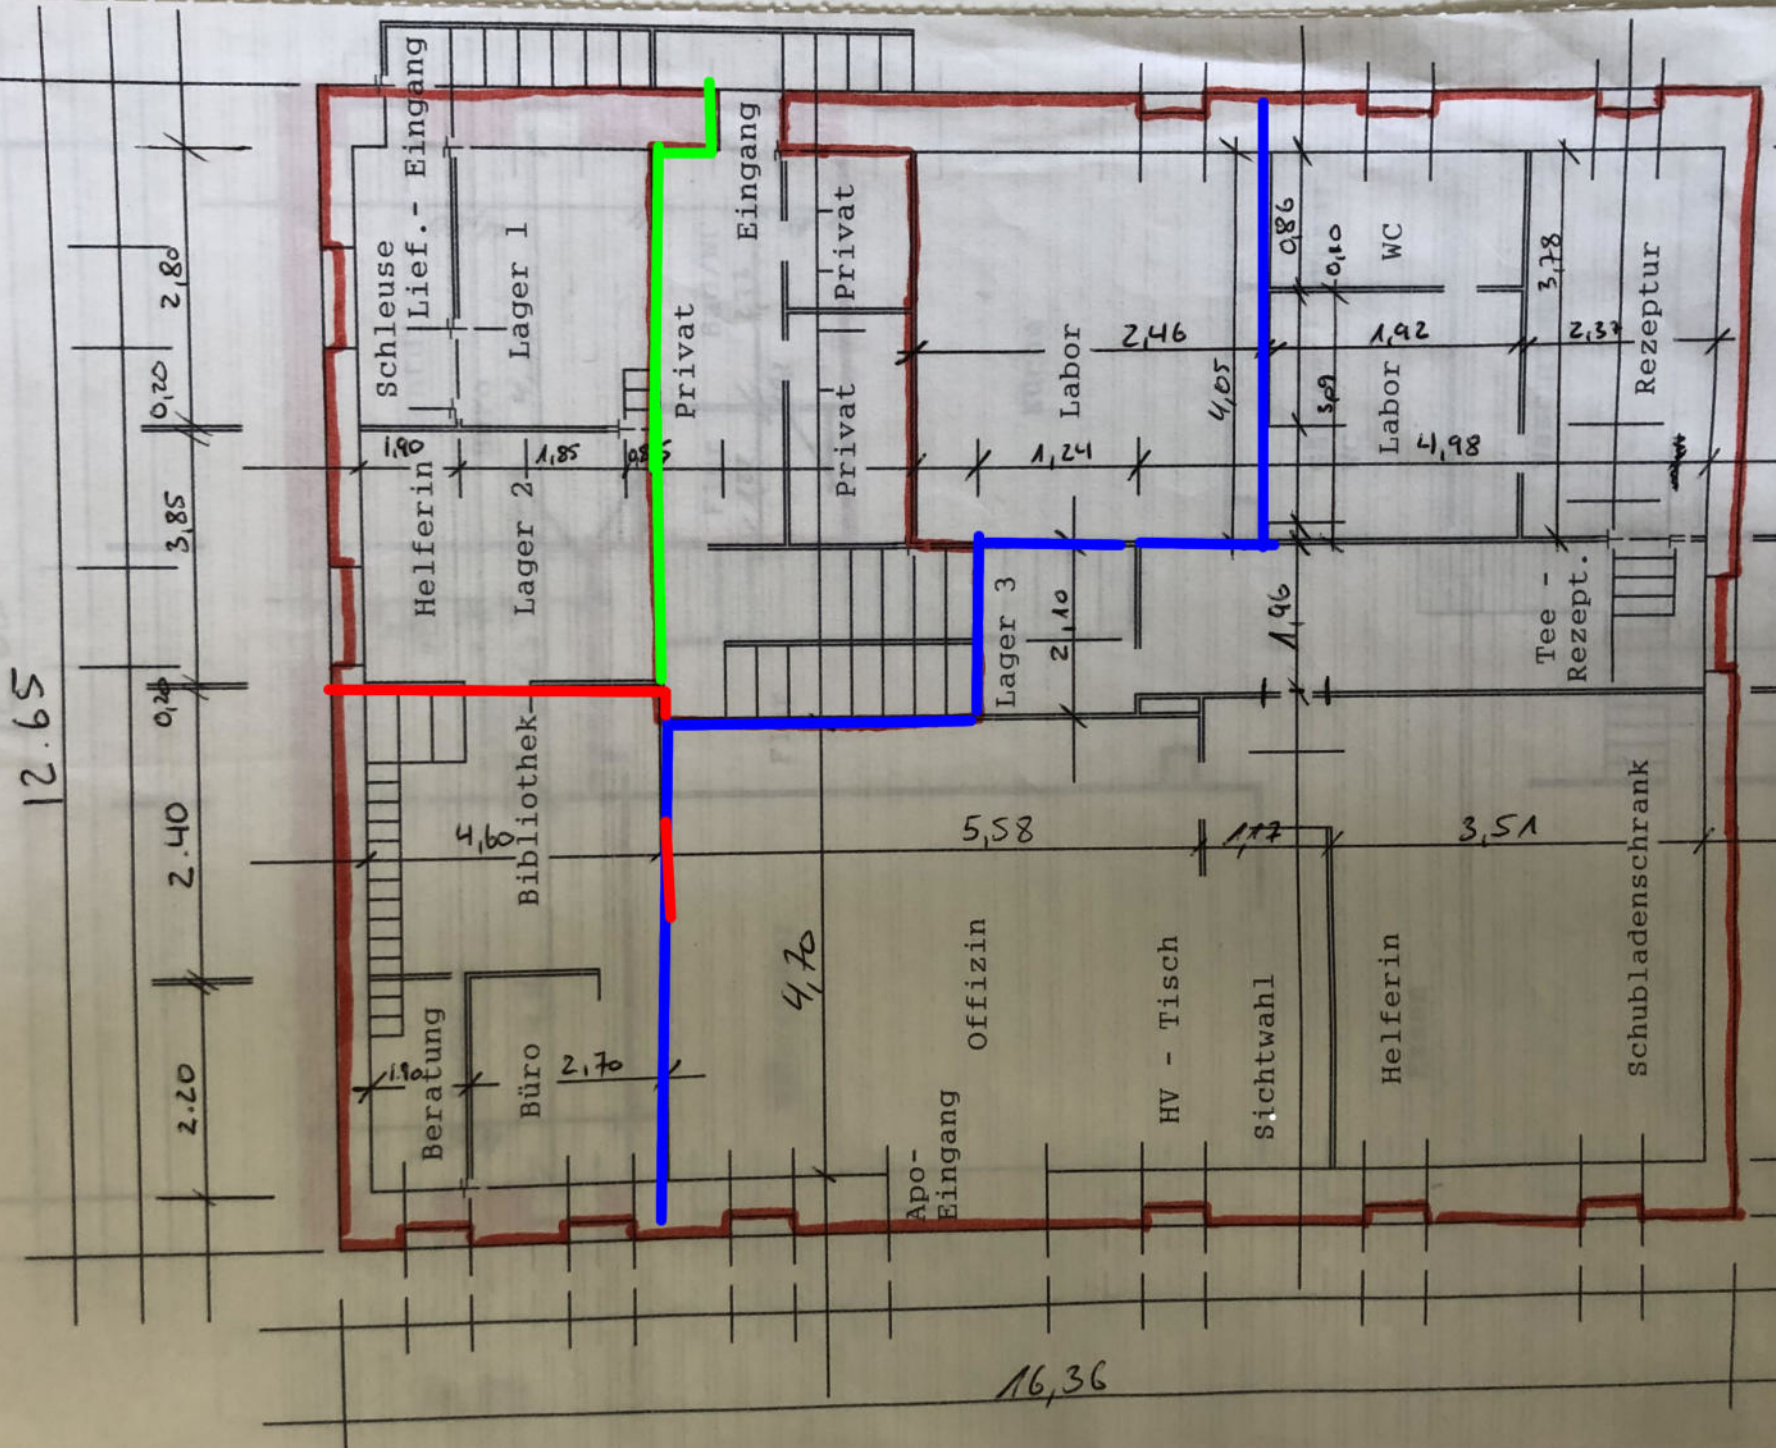

Löwen-Apotheke
 Jörg Schemmann
 Breite Straße 19
 29468 Bergen/Dummet

- 80 qm
- 100 qm
- 125 qm

EG